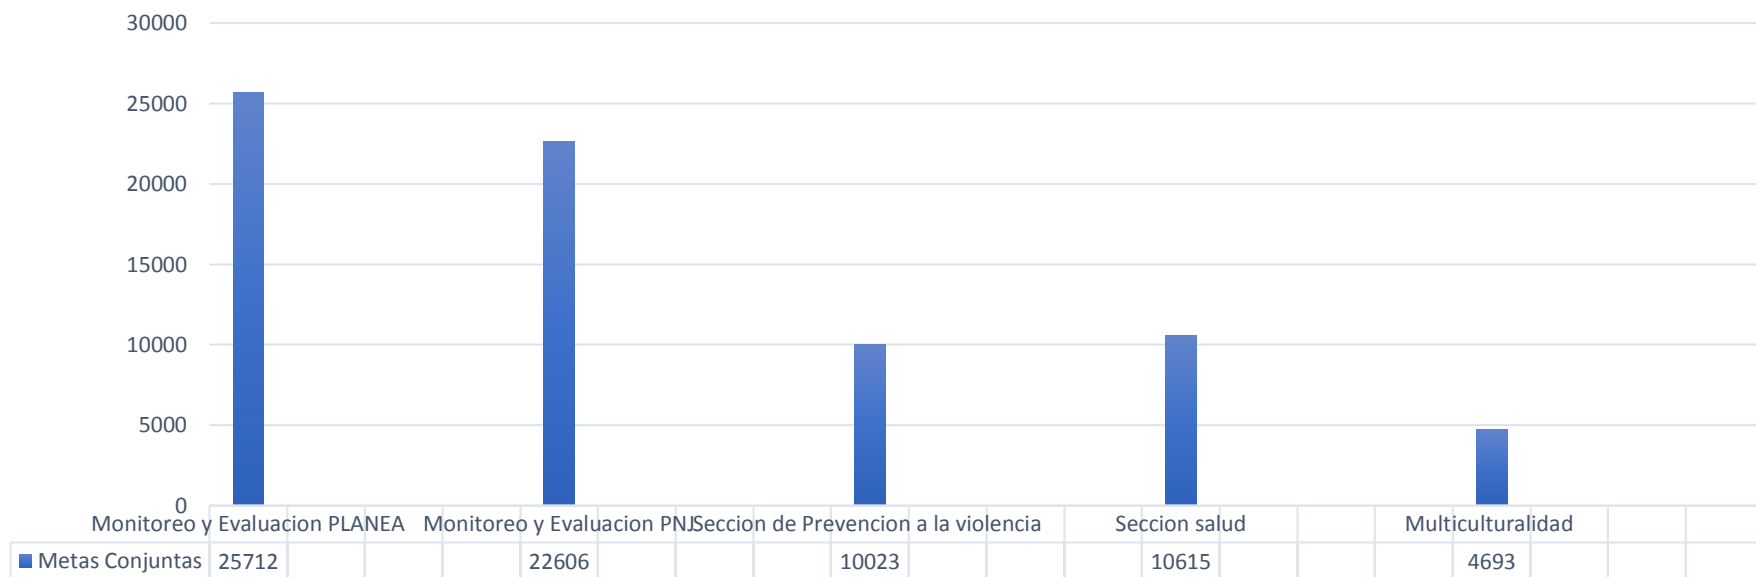

Metas del Cuatrimestre

Estadísticas del 1er cuatrimestre del año 2,017 en la que se ha ido cumpliendo con las capacitaciones a jóvenes de las edades de 13 a 29 años.