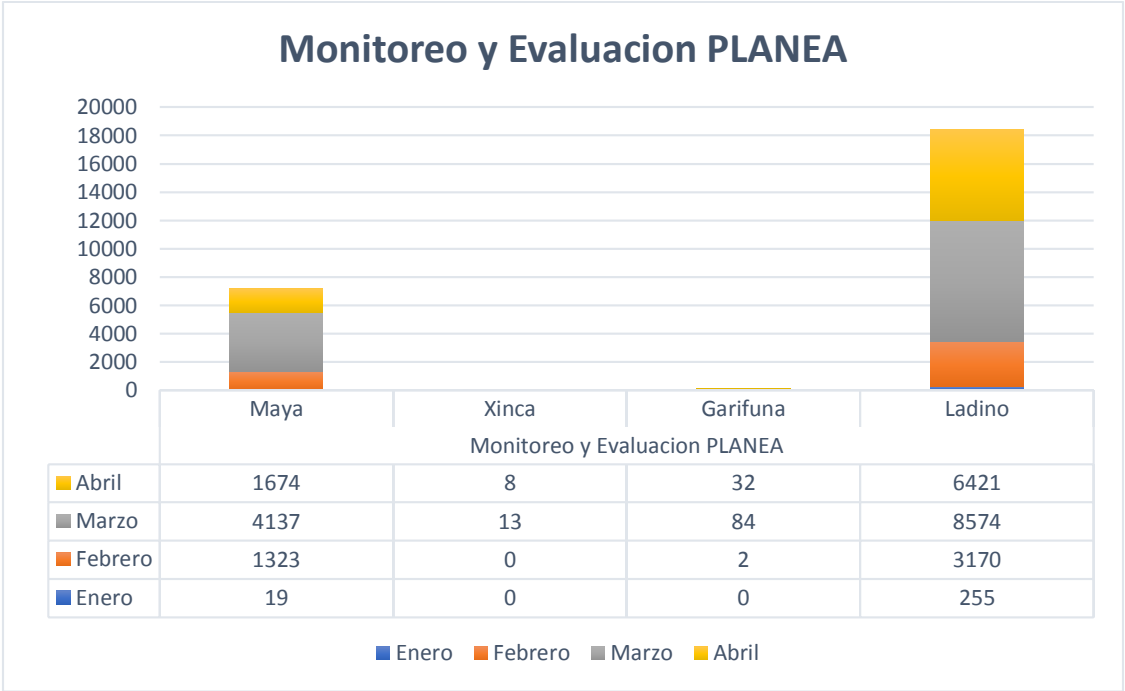

EJECUCION PERTINENCIA SOCIOLINGÜISTICA -ETNIA-							
AREA	ETNIA	Primer Cuatrimestre				Totales	
		Enero	Febrero	Marzo		Meta Total Area	Meta Conjunta
Monitoreo y Evaluación PLANEA	Maya	19	1323	4137	1674	7153	25712
	Xinca	0	0	13	8	21	
	Garifuna	0	2	84	32	118	
	Ladino	255	3170	8574	6421	18420	
Monitoreo y Evaluación PNJ	Maya	0	1163	3247	1471	5881	22606
	Xinca	0	2	14	23	39	
	Garifuna	0	2	58	13	73	
	Ladino	0	2808	8517	5288	16613	
Sección de Prevención a la violencia	Maya	0	862	1691	1465	4018	10023
	Xinca	0	3	6	5	14	
	Garifuna	0	0	5	2	7	
	Ladino	0	1742	2105	2137	5984	
Sección salud	Maya	0	914	522	604	2040	10615
	Xinca	0	13	1	18	32	
	Garifuna	0	6	1	38	45	
	Ladino	0	1370	2566	4562	8498	
Multiculturalidad	Maya	0	36	70	1837	1943	4693
	Xinca	3	2	0	7	12	
	Garifuna	1	1	4	5	11	
	Ladino	115	475	923	1214	2727	

Estadísticas del 1er cuatrimestre del año 2,017 en la que se ha ido cumpliendo con las capacitaciones a jóvenes de las edades de 13 a 29 años.

Estadísticas del 1er cuatrimestre del año 2,017 en la que se ha ido cumpliendo con las capacitaciones en el aspecto de Plan de Prevención de embarazos PLANEA jóvenes de las edades de 13 a 29 años.

Estadísticas del 1er cuatrimestre del año 2,017 en la que se ha ido cumpliendo con las capacitaciones en el aspecto de la política nacional de la juventud PNJ a jóvenes de las edades de 13 a 29 años.

Estadísticas del 1er cuatrimestre del año 2,017 en la que se ha ido cumpliendo con las capacitaciones en el aspecto de prevención de la violencia a jóvenes de las edades de 13 a 29 años.