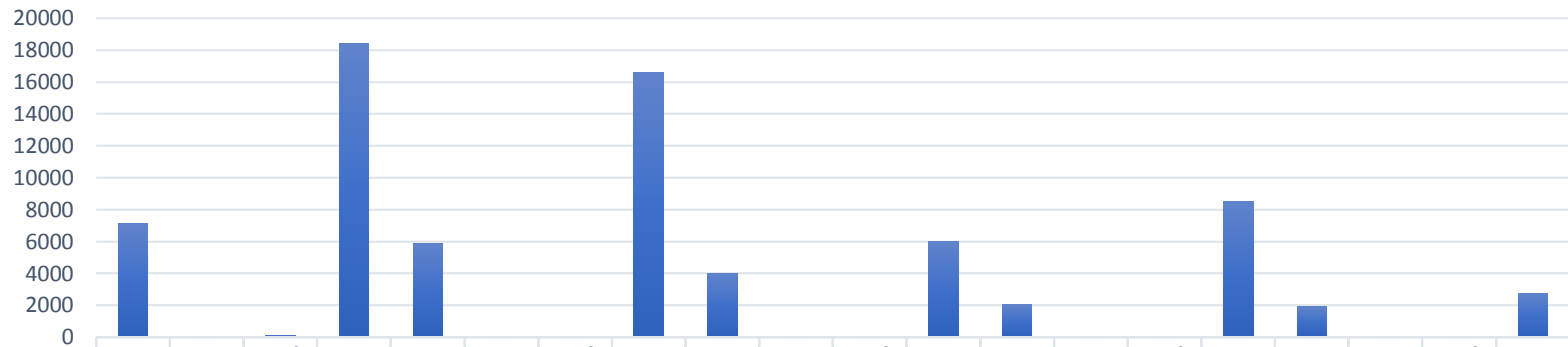

Metas del Cuatrimestre por Area

■ Metas por Area	Maya	Xinca	Garifuna	Ladino	Maya	Xinca	Garifuna	Ladino	Maya	Xinca	Garifuna	Ladino	Maya	Xinca	Garifuna	Ladino	Maya	Xinca	Garifuna	Ladino
	7153	21	118	18420	5881	39	73	16613	4018	14	7	5984	2040	32	45	8498	1943	12	11	2727

■ Metas por Area

Estadísticas del 1er cuatrimestre del año 2,017 en la que se ha ido cumpliendo con las capacitaciones a jóvenes de las edades de 13 a 29 años.