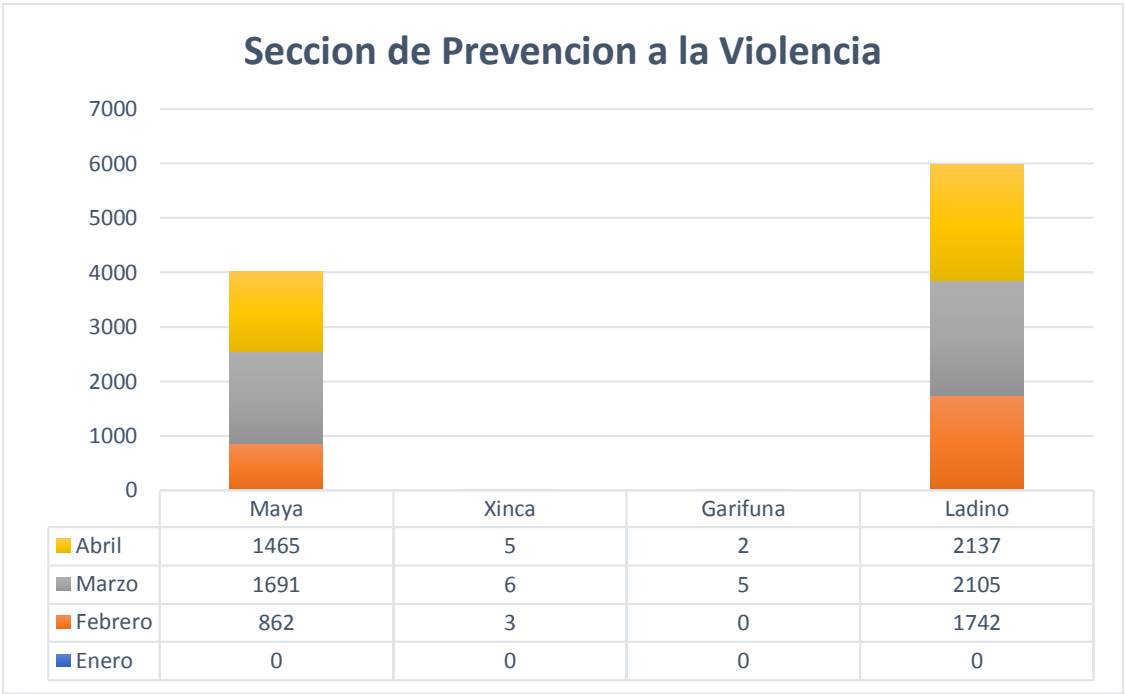

EJECUCION PERTINENCIA SOCIOLINGÜISTICA -ETNIA-							
AREA	ETNIA	Primer Cuatrimestre				Totales	
		Enero	Febrero	Marzo		Meta Total Area	Meta Conjunta
Monitoreo y Evaluación PLANEA	Maya	19	1323	4137	1674	7153	25712
	Xinca	0	0	13	8	21	
	Garifuna	0	2	84	32	118	
	Ladino	255	3170	8574	6421	18420	
Monitoreo y Evaluación PNJ	Maya	0	1163	3247	1471	5881	22606
	Xinca	0	2	14	23	39	
	Garifuna	0	2	58	13	73	
	Ladino	0	2808	8517	5288	16613	
Sección de Prevención a la violencia	Maya	0	862	1691	1465	4018	10023
	Xinca	0	3	6	5	14	
	Garifuna	0	0	5	2	7	
	Ladino	0	1742	2105	2137	5984	
Sección salud	Maya	0	914	522	604	2040	10615
	Xinca	0	13	1	18	32	
	Garifuna	0	6	1	38	45	
	Ladino	0	1370	2566	4562	8498	
Multiculturalidad	Maya	0	36	70	1837	1943	4693
	Xinca	3	2	0	7	12	
	Garifuna	1	1	4	5	11	
	Ladino	115	475	923	1214	2727	

Estadísticas del 1er cuatrimestre del año 2,017 en la que se ha ido cumpliendo con las capacitaciones a jóvenes de las edades de 13 a 29 años.

Estadísticas del 1er cuatrimestre del año 2,017 en la que se ha ido cumpliendo con las capacitaciones en el aspecto de Plan de Prevención de embarazos PLANEA jóvenes de las edades de 13 a 29 años.

Estadísticas del 1er cuatrimestre del año 2,017 en la que se ha ido cumpliendo con las capacitaciones en el aspecto de la política nacional de la juventud PNJ a jóvenes de las edades de 13 a 29 años.

Estadísticas del 1er cuatrimestre del año 2,017 en la que se ha ido cumpliendo con las capacitaciones en el aspecto de prevención de la violencia a jóvenes de las edades de 13 a 29 años.