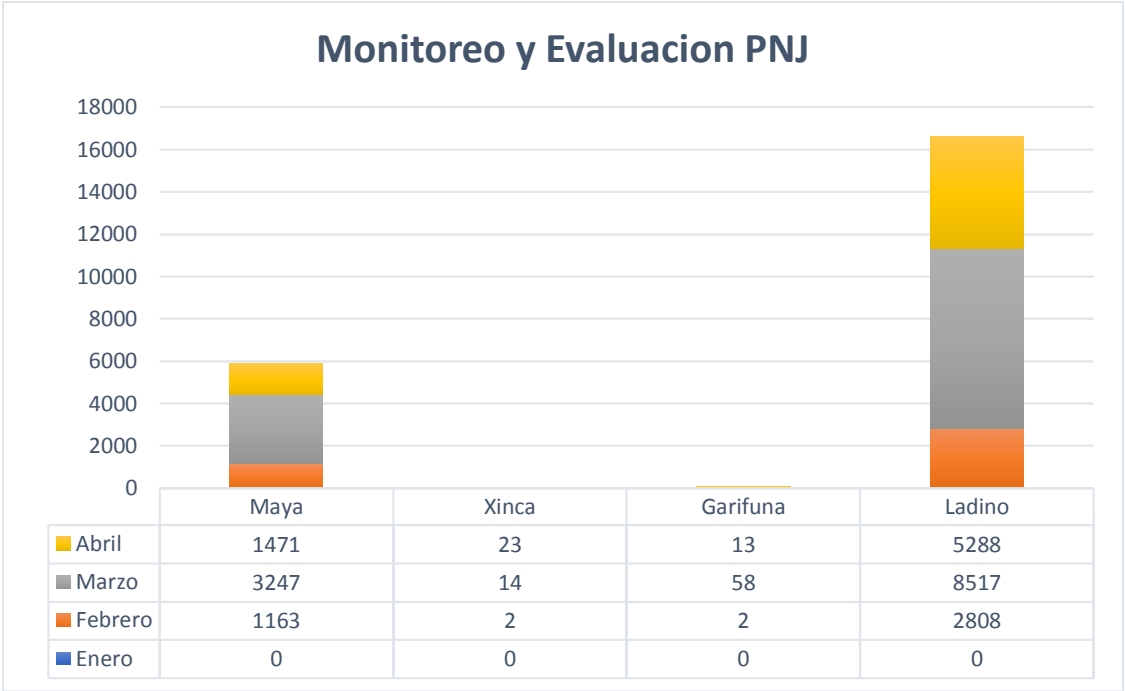

EJECUCION PERTINENCIA SOCIOLINGÜISTICA -ETNIA-							
AREA	ETNIA	Primer Cuatrimestre				Totales	
		Enero	Febrero	Marzo		Meta Total Area	Meta Conjunta
Monitoreo y Evaluación PLANEA	Maya	19	1323	4137	1674	7153	25712
	Xinca	0	0	13	8	21	
	Garifuna	0	2	84	32	118	
	Ladino	255	3170	8574	6421	18420	
Monitoreo y Evaluación PNJ	Maya	0	1163	3247	1471	5881	22606
	Xinca	0	2	14	23	39	
	Garifuna	0	2	58	13	73	
	Ladino	0	2808	8517	5288	16613	
Sección de Prevención a la violencia	Maya	0	862	1691	1465	4018	10023
	Xinca	0	3	6	5	14	
	Garifuna	0	0	5	2	7	
	Ladino	0	1742	2105	2137	5984	
Sección salud	Maya	0	914	522	604	2040	10615
	Xinca	0	13	1	18	32	
	Garifuna	0	6	1	38	45	
	Ladino	0	1370	2566	4562	8498	
Multiculturalidad	Maya	0	36	70	1837	1943	4693
	Xinca	3	2	0	7	12	
	Garifuna	1	1	4	5	11	
	Ladino	115	475	923	1214	2727	

Estadísticas del 1er cuatrimestre del año 2,017 en la que se ha ido cumpliendo con las capacitaciones a jóvenes de las edades de 13 a 29 años.

Estadísticas del 1er cuatrimestre del año 2,017 en la que se ha ido cumpliendo con las capacitaciones en el aspecto de Plan de Prevención de embarazos PLANEA jóvenes de las edades de 13 a 29 años.

Estadísticas del 1er cuatrimestre del año 2,017 en la que se ha ido cumpliendo con las capacitaciones en el aspecto de la política nacional de la juventud PNJ a jóvenes de las edades de 13 a 29 años.

Estadísticas del 1er cuatrimestre del año 2,017 en la que se ha ido cumpliendo con las capacitaciones en el aspecto de prevención de la violencia a jóvenes de las edades de 13 a 29 años.