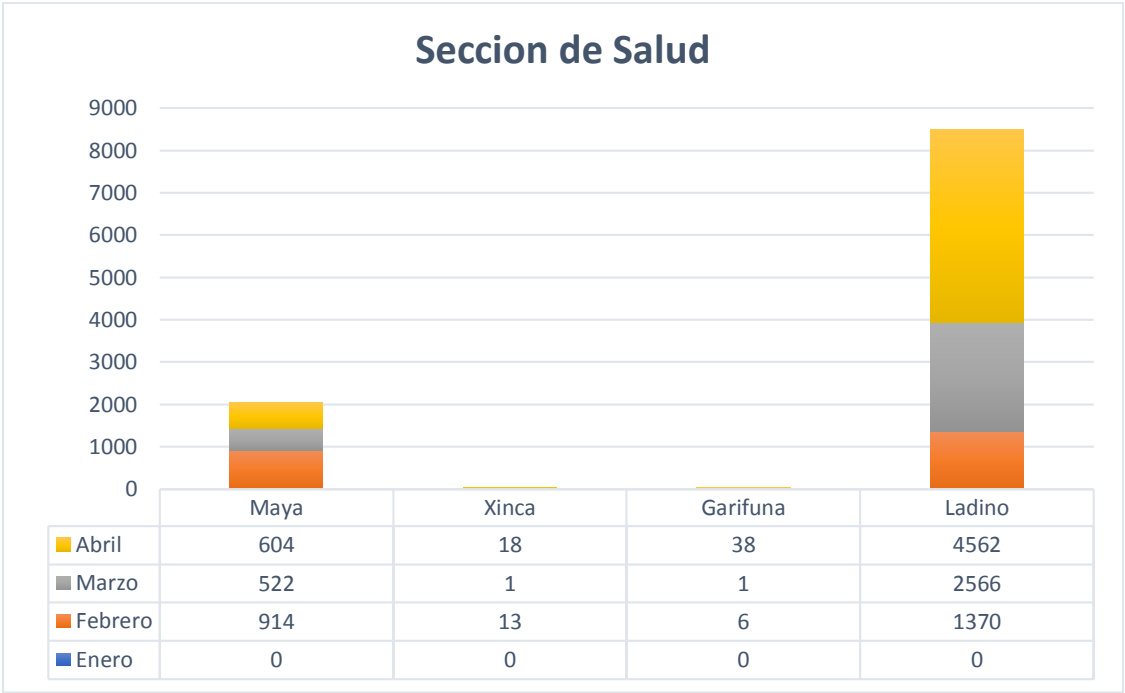

Estadísticas del 1er cuatrimestre del año 2,017 en la que se ha ido cumpliendo con las capacitaciones a jóvenes de las edades de 13 a 29 años.

Estadísticas del 1er cuatrimestre del año 2,017 en la que se ha ido cumpliendo con las capacitaciones en el aspecto de Plan de Prevención de embarazos PLANEA jóvenes de las edades de 13 a 29 años.

Estadísticas del 1er cuatrimestre del año 2,017 en la que se ha ido cumpliendo con las capacitaciones en el aspecto de la política nacional de la juventud PNJ a jóvenes de las edades de 13 a 29 años.

Estadísticas del 1er cuatrimestre del año 2,017 en la que se ha ido cumpliendo con las capacitaciones en el aspecto de prevención de la violencia a jóvenes de las edades de 13 a 29 años.