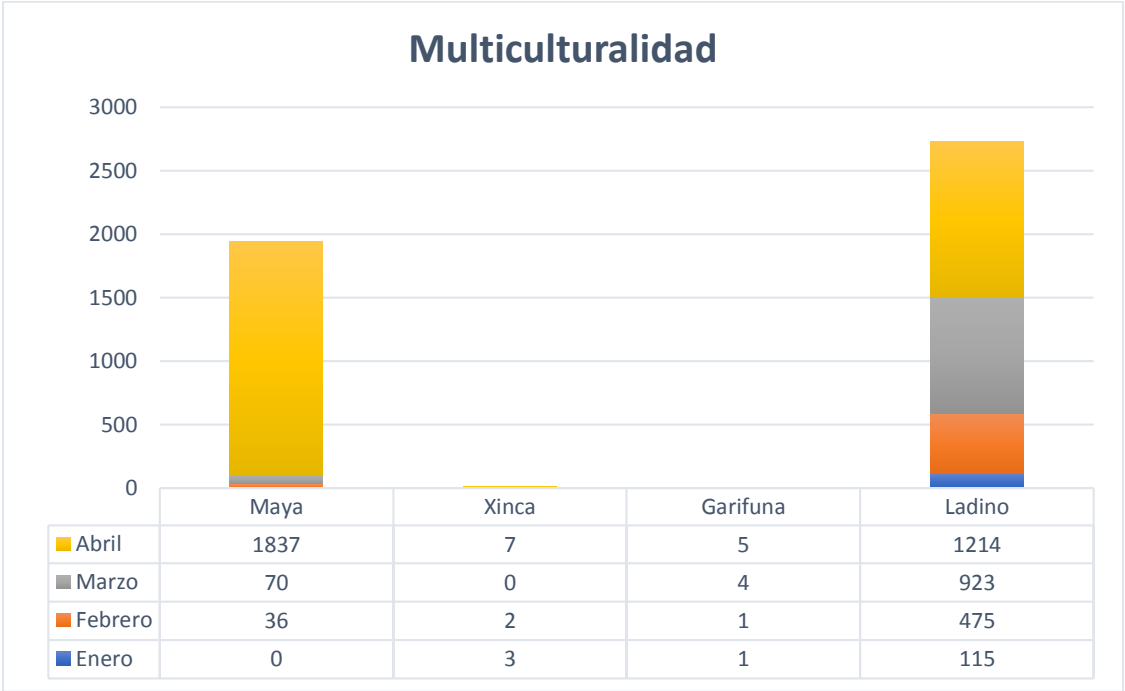

EJECUCION PERTINENCIA SOCIOLINGÜISTICA -ETNIA-							
AREA	ETNIA	Primer Cuatrimestre				Totales	
		Enero	Febrero	Marzo		Meta Total Area	Meta Conjunta
Monitoreo y Evaluación PLANEA	Maya	19	1323	4137	1674	7153	25712
	Xinca	0	0	13	8	21	
	Garifuna	0	2	84	32	118	
	Ladino	255	3170	8574	6421	18420	
Monitoreo y Evaluación PNJ	Maya	0	1163	3247	1471	5881	22606
	Xinca	0	2	14	23	39	
	Garifuna	0	2	58	13	73	
	Ladino	0	2808	8517	5288	16613	
Sección de Prevención a la violencia	Maya	0	862	1691	1465	4018	10023
	Xinca	0	3	6	5	14	
	Garifuna	0	0	5	2	7	
	Ladino	0	1742	2105	2137	5984	
Sección salud	Maya	0	914	522	604	2040	10615
	Xinca	0	13	1	18	32	
	Garifuna	0	6	1	38	45	
	Ladino	0	1370	2566	4562	8498	
Multiculturalidad	Maya	0	36	70	1837	1943	4693
	Xinca	3	2	0	7	12	
	Garifuna	1	1	4	5	11	
	Ladino	115	475	923	1214	2727	

Estadísticas del 1er cuatrimestre del año 2,017 en la que se ha ido cumpliendo con las capacitaciones a jóvenes de las edades de 13 a 29 años.

Estadísticas del 1er cuatrimestre del año 2,017 en la que se ha ido cumpliendo con las capacitaciones en el aspecto de Plan de Prevención de embarazos PLANEA jóvenes de las edades de 13 a 29 años.

Estadísticas del 1er cuatrimestre del año 2,017 en la que se ha ido cumpliendo con las capacitaciones en el aspecto de la política nacional de la juventud PNJ a jóvenes de las edades de 13 a 29 años.

Estadísticas del 1er cuatrimestre del año 2,017 en la que se ha ido cumpliendo con las capacitaciones en el aspecto de prevención de la violencia a jóvenes de las edades de 13 a 29 años.

Estadísticas del 1er cuatrimestre del año 2,017 en la que se ha ido cumpliendo con las capacitaciones en el aspecto Prevención de la violencia a jóvenes de las edades de 13 a 29 años.

Estadísticas del 1er cuatrimestre del año 2,017 en la que se ha ido cumpliendo con las capacitaciones en el aspecto de multiculturalidad a jóvenes de las edades de 13 a 29 años.